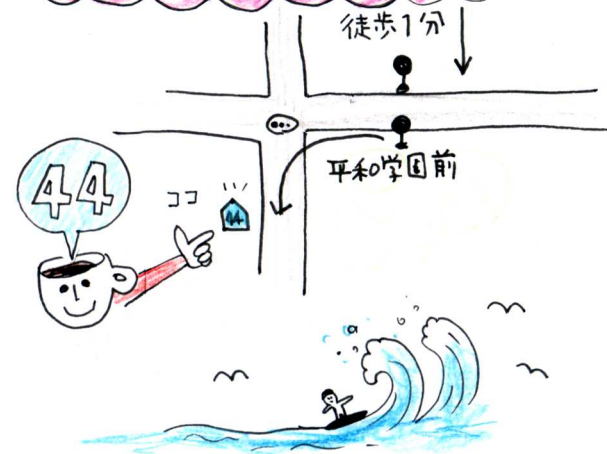

44 GUIDE MAP

FROM TOKYO

- JR 湘南新宿ライン: 池袋・新宿・渋谷・恵比寿などから1本で来られます!!
- JR 東海道本線: 東京・品川・横浜などから1本で来られます!!

のりば 44 バス時刻表 (2010/3/25 改訂版)

辻13	平日	土よう	日よう
10	04.16.39	14.36	14.36
11	14.37.55	08.23.38	08.23.38
12	24.39.55	08.23.38	08.23.38
13	34.55	14.34	14.34
14	25.40.55	10.34	14.34
15	25.39.56	10.34	14.34
16	25.38	10.34	14.34
17	08.20	03.23.43	03.23.43

神奈中バス 辻13
辻堂駅南口 → 平和学園前 (乗車) ¥180 (下車)

かえりのバス時刻表
[辻02][辻13] 辻堂南口行 あっかめ

かわ	平日	土よう	日よう
12	01.16.29.48	03.18.28.48	03.18.28.48
13	08.28.48	08.28.48	08.28.48
14	03.18.35.48	08.28.48	08.28.48
15	01.18.3.48	08.28.48	08.28.46
16	03.18.30.45	08.28.46	08.28.46
17	00.15.30.45	01.16.30.46	01.16.30.46
18	00.16.30.45	02.16.28.48	02.16.28.48

● [辻02]: 辻堂団地経由、辻堂駅南口行 (ちがさと遠まわり)