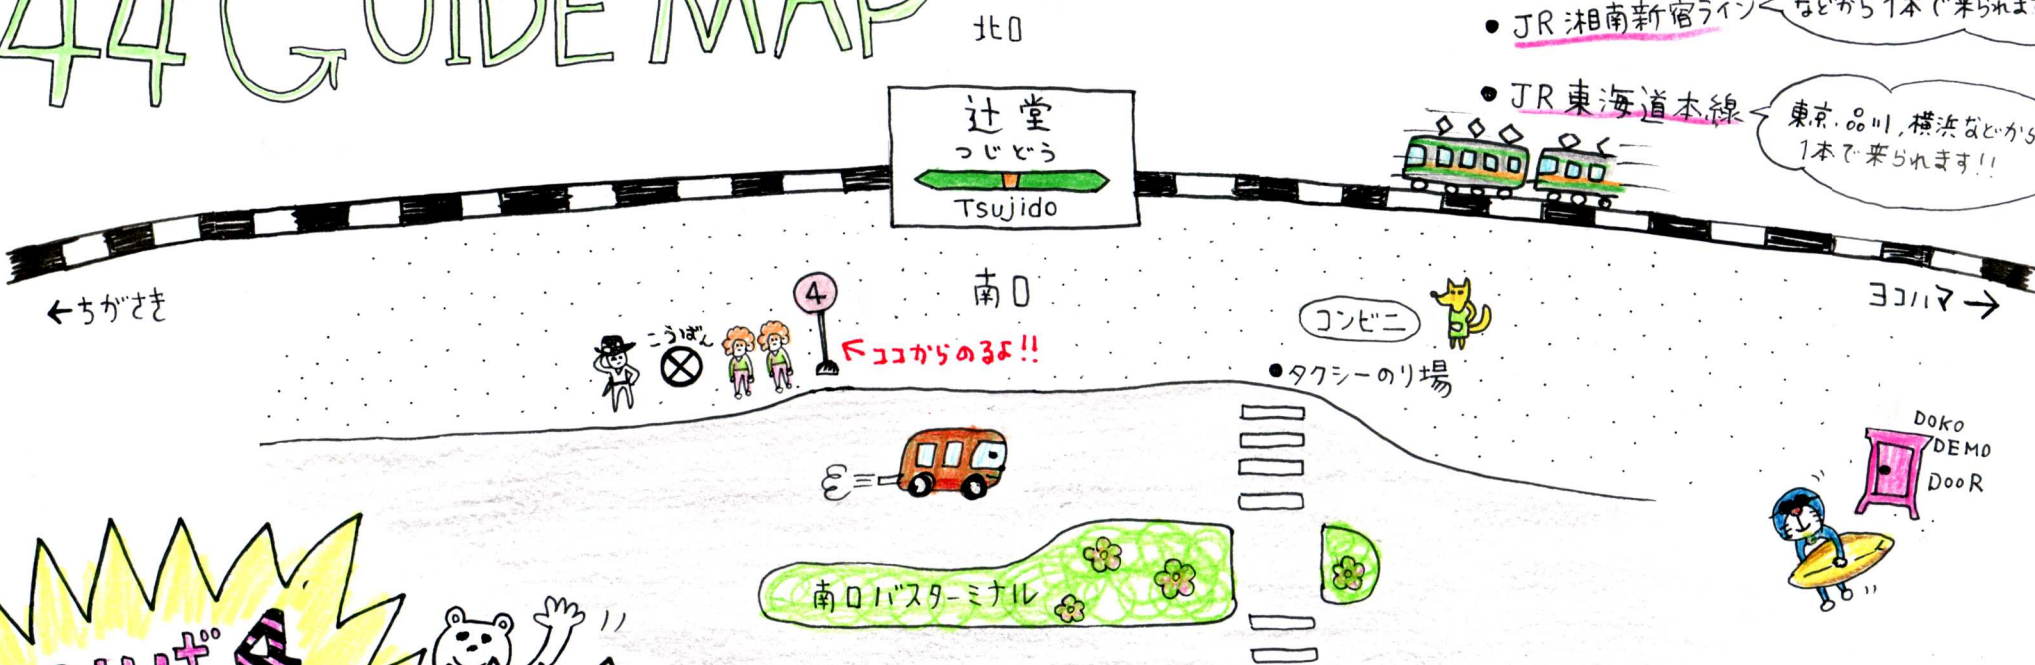

44 GUIDE MAP

FROM TOKYO

- JR 湘南新宿ライン: 池袋・新宿・渋谷・恵比寿などから1本で来られます!!
- JR 東海道本線: 東京・品川・横浜などから1本で来られます!!

のりば 44 バス時刻表 (2010/3/25 改訂版)

辻13	平日	土よう	日よう
10	04.16.39	14.36	14.36
11	14.37.55	08.23.38	08.23.38
12	24.39.55	08.23.38	08.23.38
13	34.55	14.34	14.34
14	25.40.55	10.34	14.34
15	25.39.56	10.34	14.34
16	25.38	10.34	14.34
17	08.20	03.23.43	03.23.43

神奈中バス 辻13
辻堂駅南口 → 平和学園前 (乗車) ¥180 (下車)

かえりのバス時刻表
[辻02][辻13] 辻堂南口行 あっかめ

かわ	平日	土よう	日よう
12	01.16.29.48	03.18.28.48	03.18.28.48
13	08.28.48	08.28.48	08.28.48
14	03.18.35.48	08.28.48	08.28.48
15	01.18.3.48	08.28.48	08.28.46
16	03.18.30.45	08.28.46	08.28.46
17	00.15.30.45	01.16.30.46	01.16.30.46
18	00.16.30.45	02.16.28.48	02.16.28.48

● [辻02]: 辻堂団地経由、辻堂駅南口行 (ちがさと遠まわり)